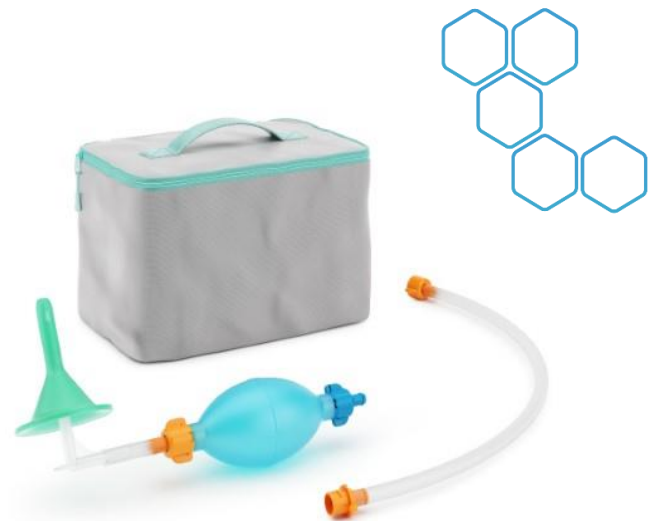

## Aquaflush Compact – suolihuuhtelujärjestelmä

### PIENIKOKOINEN (MAX. 120 ML) HUUHTELUJÄRJESTELMÄ

- Ummetuksen ja ulosteinkontinenssin hoitoon, huuhtelee peräsuolen
- Helppokäyttöinen pehmeä käsipumppu, tilavuus 120 ml
- Sileät silikonikärjet pyöristetyllä kärjellä, reiät päädyssä ja kärjen sivuilla
- Ergonominen suorakulmainen liitin, joka tekee huuhtelusta helpompaa
- Jokaisen kärjen mukana liukastetta helpottamaan asettamista
- Jatkoletku helpottaa käyttöä tarvittaessa
- Helppokäyttöiset, värikoodatut liittimet
- Yhdensuuntaiset venttiilit estävät veden takaisinvirtauksen
- Aloituspakkauksessa mukana säilytyslaukku
- Kuukausipakkauksessa on tarvikkeet yhdeksi kuukaudeksi, kun huuhtelujärjestelmää käytetään joka toinen päivä.

## TUOTETIEDOT:

	Pakkauskoko	Sisältää	Tilauskoodi
<b>Aloituspakkaus</b>			
Aquaflush Compact - suolihuuhtelujärjestelmä	1 kpl	1 pumppu 120 ml, ergonominen 90° liitin jatkoletku 5 silikonista kärkeä ja liukastetta 1 säilytyslaukku & 1 matkapussi	AFCS
<b>Kuukausipakkaus</b>			
Aquaflush Compact - suolihuuhtelujärjestelmä	1 kpl	1 pumppu 120 ml, ergonominen 90° liitin jatkoletku 15 silikonista kärkeä ja liukastetta	AFCM
<b>Lisätarvikkeet</b>			
Jatkoletku	2 kpl	50 cm muoviletku liittimillä	AFExten
Vaihtokärjet (väri turkoosi)	15 kpl	15 silikonista kärkeä ja liukastetta	AFLA
Vaihtokärjet (lyhyt kärki)	15 kpl	15 silikonista (lyhyttä) kärkeä ja liukastetta	AFSC