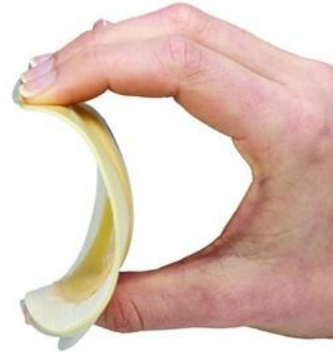

Welland Aurum®2 - tasainen pohjalevy, rengaskoko 45/55/70 mm

2 - OSAISET AVANNESIDOKSET MANUKA -HUNAJALLA

- Pohjalevy hellävaraista hydrokolloidia, sisältää Manuka-hunajaa
- Pohjalevyä lämmitettävä (esim. käsien välissä/alla) asettamisen yhteydessä
- Kehon lämmön myötä pohjalevy pehmenee, tarttuu ihoon ja mukautuu kehon muotoihin
- Ainutlaatuinen tuplakiinnitys: rengas sekä tarra mahdollistaa tiiviin kiinnityksen. Tarra tarttuu myös uudelleen, jos avannepuusia täytyy asetettaessa irroittaa ja siirtää/käntää
- Helppokäyttöinen kiinnitysmekanismi, käyttö onnistuu myös heikommalla sorminäppäryydellä ja näöllä
- Leikattava, mahdollistaa yksilöllisen istuvuuden
- Easy2peel™ reuna helpottaa sidoksen irrottamista iholta
- Saatavilla paksumpi pohjalevy virtsa-avanteille, joka kestää paremmin virtsan syövyttävää vaikutusta

Welland Aurum®2 Convex - kupera pohjalevy, rengaskoko 45/55/70 mm 2-OAISSET AVANNESIDOKSET MANUKA-HUNAJALLA

- Pohjalevy hellävaraista hydrokolloidia, sisältää Manuka-hunajaa
- Pohjalevyä lämmitettävä (esim. käsien välissä/alla) asettamisen yhteydessä
- Kehon lämmön myötä pohjalevy pehmenee, tarttuu ihoon ja mukautuu kehon muotoihin
- Kupera muoto, soveltuu kuopassa oleville avanteille
- Patentoitu rakenne lämpömuovia, ei paina väärästä kohdasta, pehmeä convex
- Ainutlaatuinen tuplakiinnitys: rengas sekä tarra mahdollistaa tiiviin kiinnityksen. Tarra tarttuu myös uudelleen, jos avannepussia täytyy asetettaessa irroittaa ja siirtää/käntää
- Helppokäyttöinen kiinnitysmekanismi, käyttö onnistuu myös heikommalla sorminäppäryydellä ja näöllä
- Leikattava, mahdollistaa yksilöllisen istuvuuden
- Easy2peel™ reuna helpottaa sidoksen irrottamista iholta
- Saatavilla paksumpi pohjalevy virtsa-avanteille, joka kestää paremmin virtsan syövyttävää vaikutusta